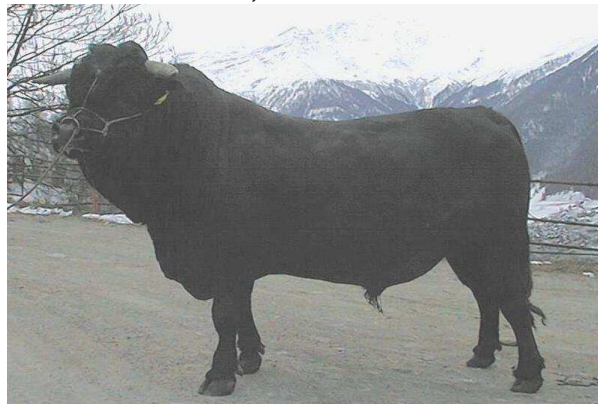

PIRATE

41.0005.01841.2 AYER né / geb.: 21.10.99
E/Z: Kittel Urbain, Vissoie

Ascendance / Abstammung

TORIL P 89 4/3 **MOUSTIQUE** P 84 3/2
41.0014.01893.9 Châtelet 41.0014.01808.3 Châtelet
TIGRESSE P 89 4/3 4/3
41.0014.01618.8 Châtelet
Ø 7L. 258 4823 3.5 3.2 54

PICADOR P 89 4/3 3/3 **RIGOLO** P 87 4/3
41.0005.01487.2 Ayer 41.0066.01531.3 Ayent
Ø 5L. 194 2753 4.0 3.3 39
PROVENTZA P 84 3/3 2/3
41.0005.01351.6 Ayer
Ø 2L. 165 1624 3.6 3.2 31

A ne pas utiliser sur les filles de:
Nicht einzusetzen bei Töchtern von:
Moustique 1808.14 Châtelet

Val. d'élevage Zuchtwert			Mesure Mass		
Année	Lait kg	S	Date	HG (cm)	(mois)
Jahr	Milch kg	%	Datum	WH (cm)	(Monate)
2002	211	14	04.2002	130	30